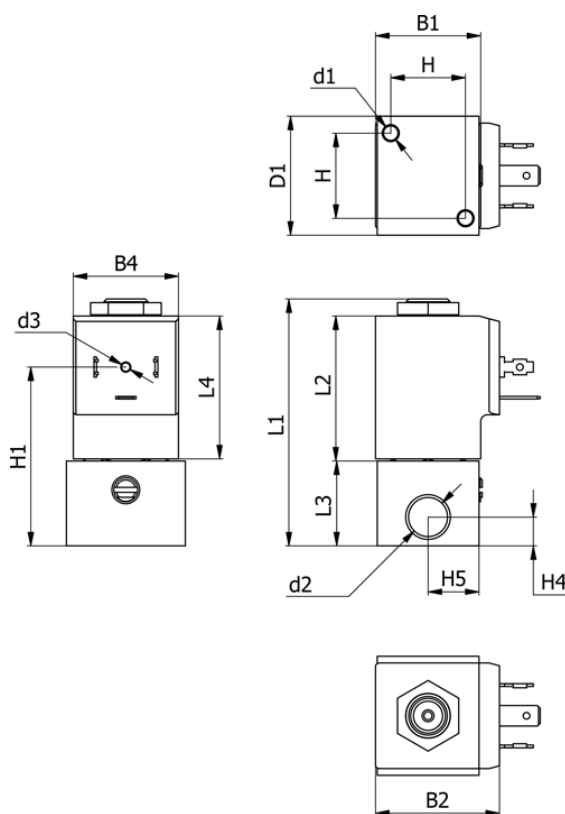

Varenummer: 588Q3C408BB0666
 Beskrivelse: Magnetventil type Q3C408.BB0.666 3/2 NC
 12 VDC dyse 0,8 hus i Messing Portstr. G1/4"

Mål

B1 = 30	H1 = 52.5	Lysning = 0.8
B2 = 36	H2 = 25	Spænding = 24 VDC
B4 = 31	H3 = 22	Ventilfunktion = 3/2 NC
d1 = M5x10	H4 = 8.5	
D1 = 35	H5 = 15	
d2 = G1/4"	L1 = 72.6	
d3 = M3x4	L2 = 42.5	
Flow = 0.5	L3 = 25	